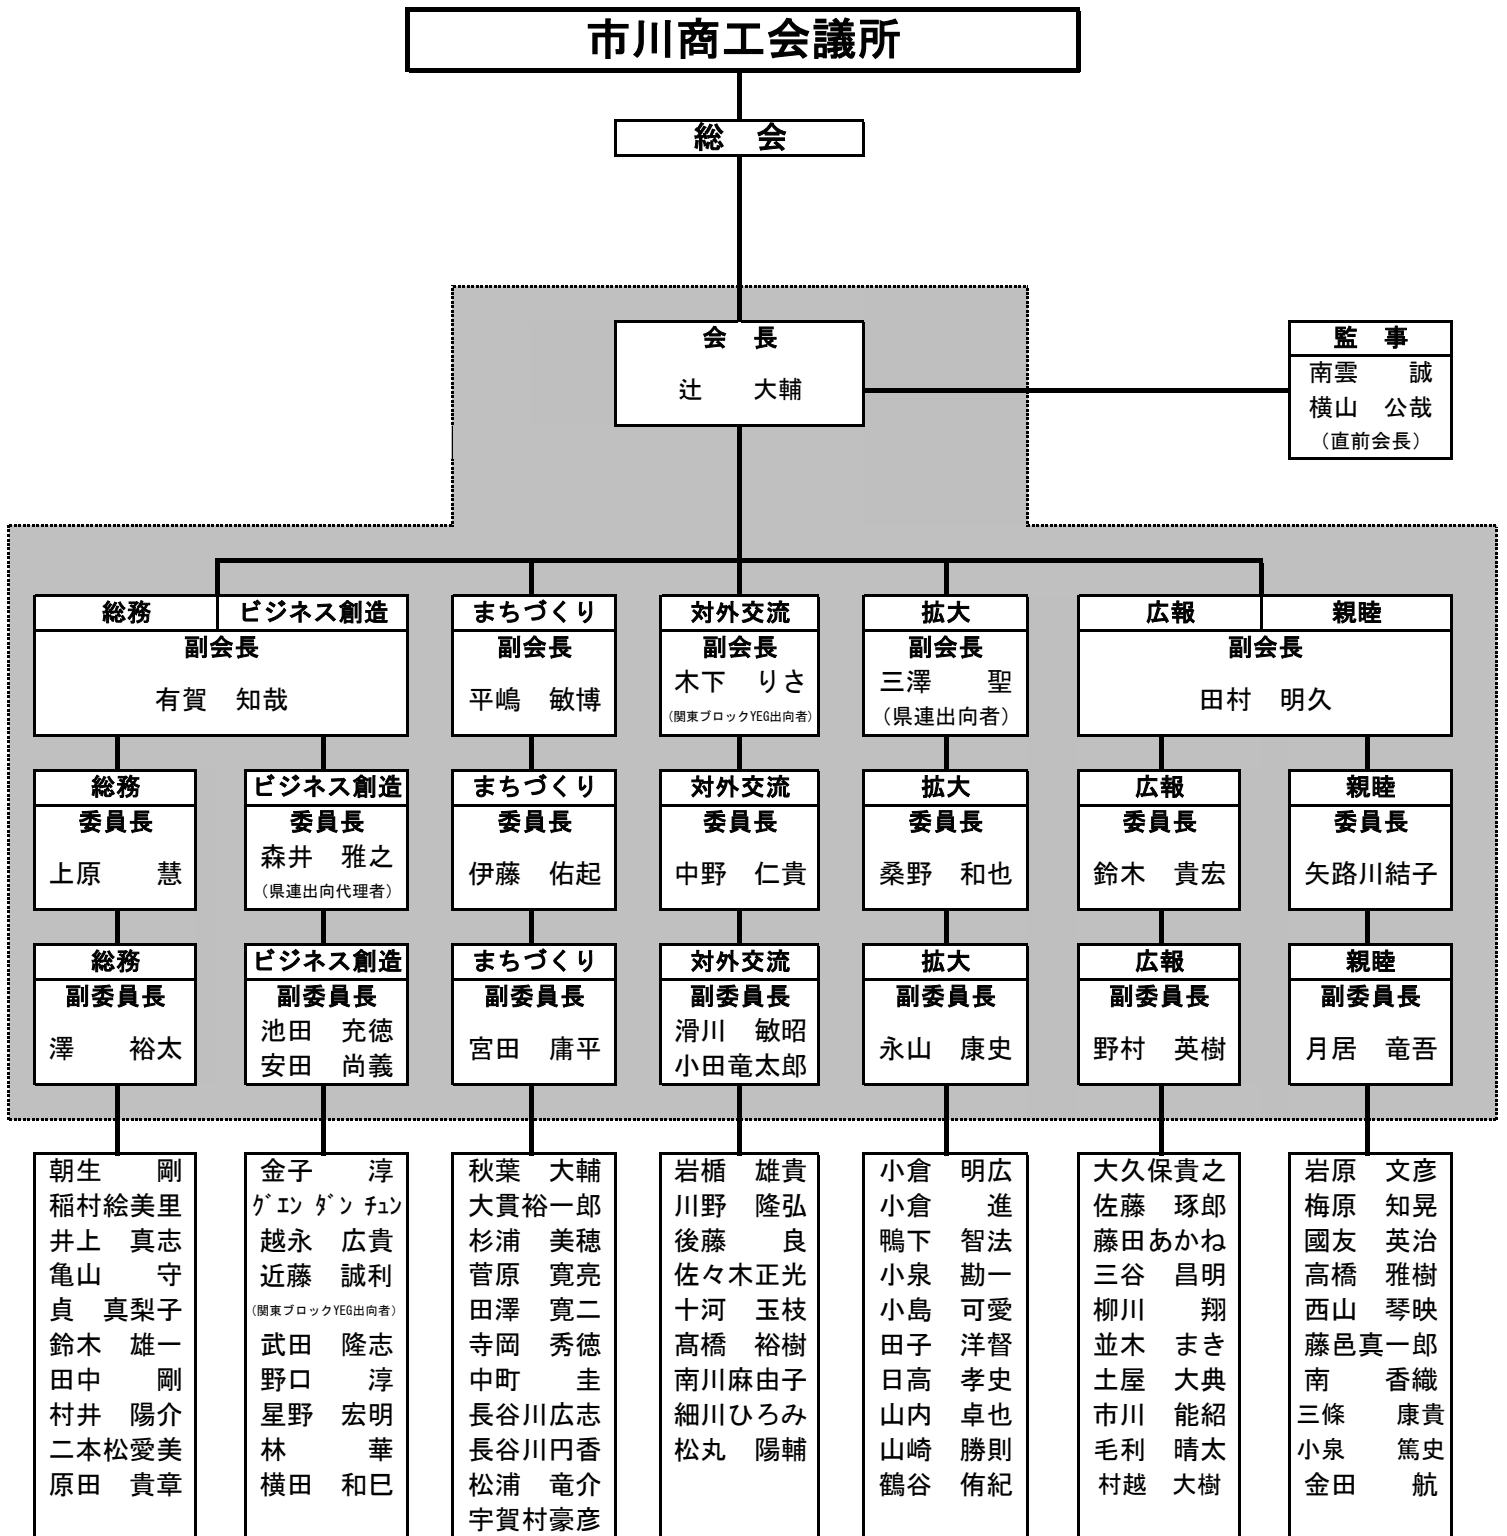

市川商工会議所青年部 令和2年度組織図

議決権を有する役員